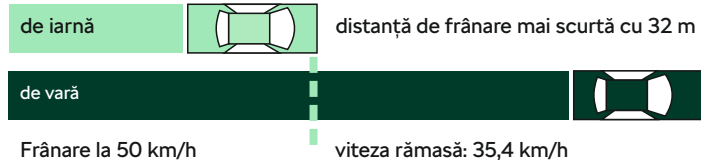

Frânarea pe zăpadă cu anvelope:*

* Distanțele de frânare prezentate în acest pliant sunt aferente unor autovehicule standard. Graficele au doar caracter ilustrativ. Distanța de frânare a unui vehicul depinde de vechimea acestuia, sistemul de frânare și anvelopele utilizate, precum și de suprafața pe care automobilul rulează. Informațiile prezentate nu sunt reprezentative pentru toate autovehiculele. (Sursa: Continental AG)