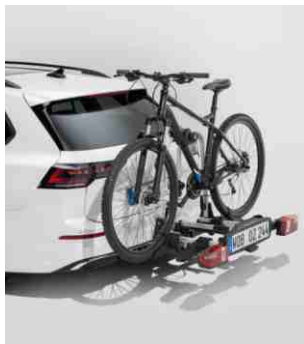

Suport bicicletă Compact II
max 60 Kg - **3.710 Lei**
Adaptor a treia bicicletă
651 Lei