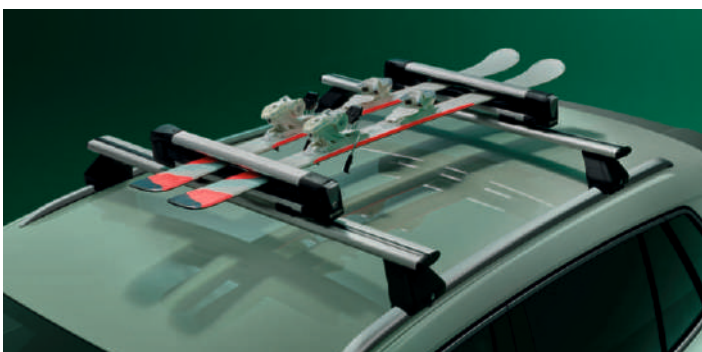

Bare transversale | Suport bicicletă plafon

Cutie bagaje 380 L

Cutie bagaje 400 L

Cârlig remorcare

Suport bicicletă cârlig pentru
2 biciclete, sarcină max 36 kg

Suport bicicletă cârlig pentru
3 biciclete, sarcină max 60 kg