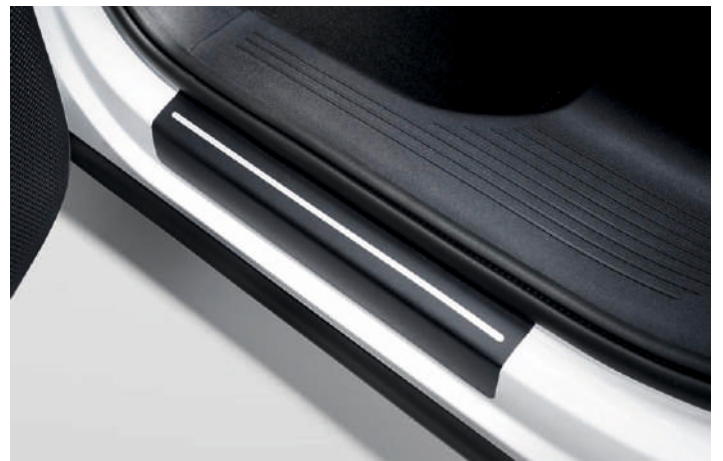

Set folii negre protecție praguri față/spate