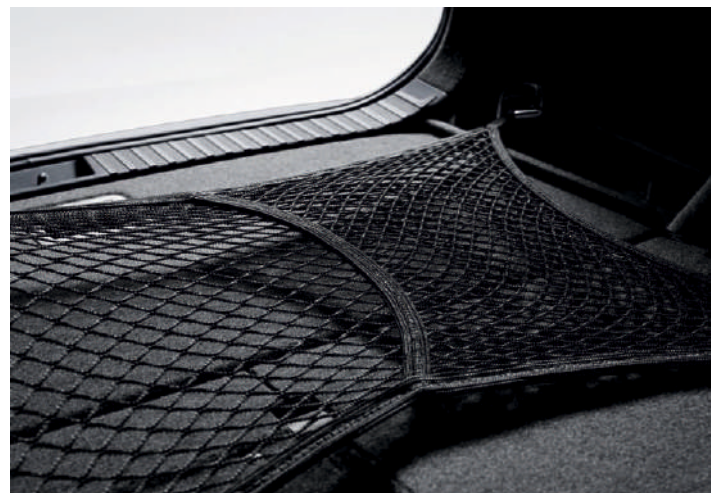

Set covorașe cauciuc față/spate

Adaptor tetieră

Cârlig\*

Umeras\*

Măsuță pliabilă\*

\*Pentru montaj este necesar și adaptorul pentru tetieră.

Scaun copil

Tavă portbagaj

Set jaluzele

Covoraș portbagaj față dublă cauciuc/textil

Plasă portbagaj

Set bare transversale

Suport ski/snowboard

Cutie bagaje Confort 460 L

Cutie bagaje Basic 340 L

Rampă încărcare biciclete